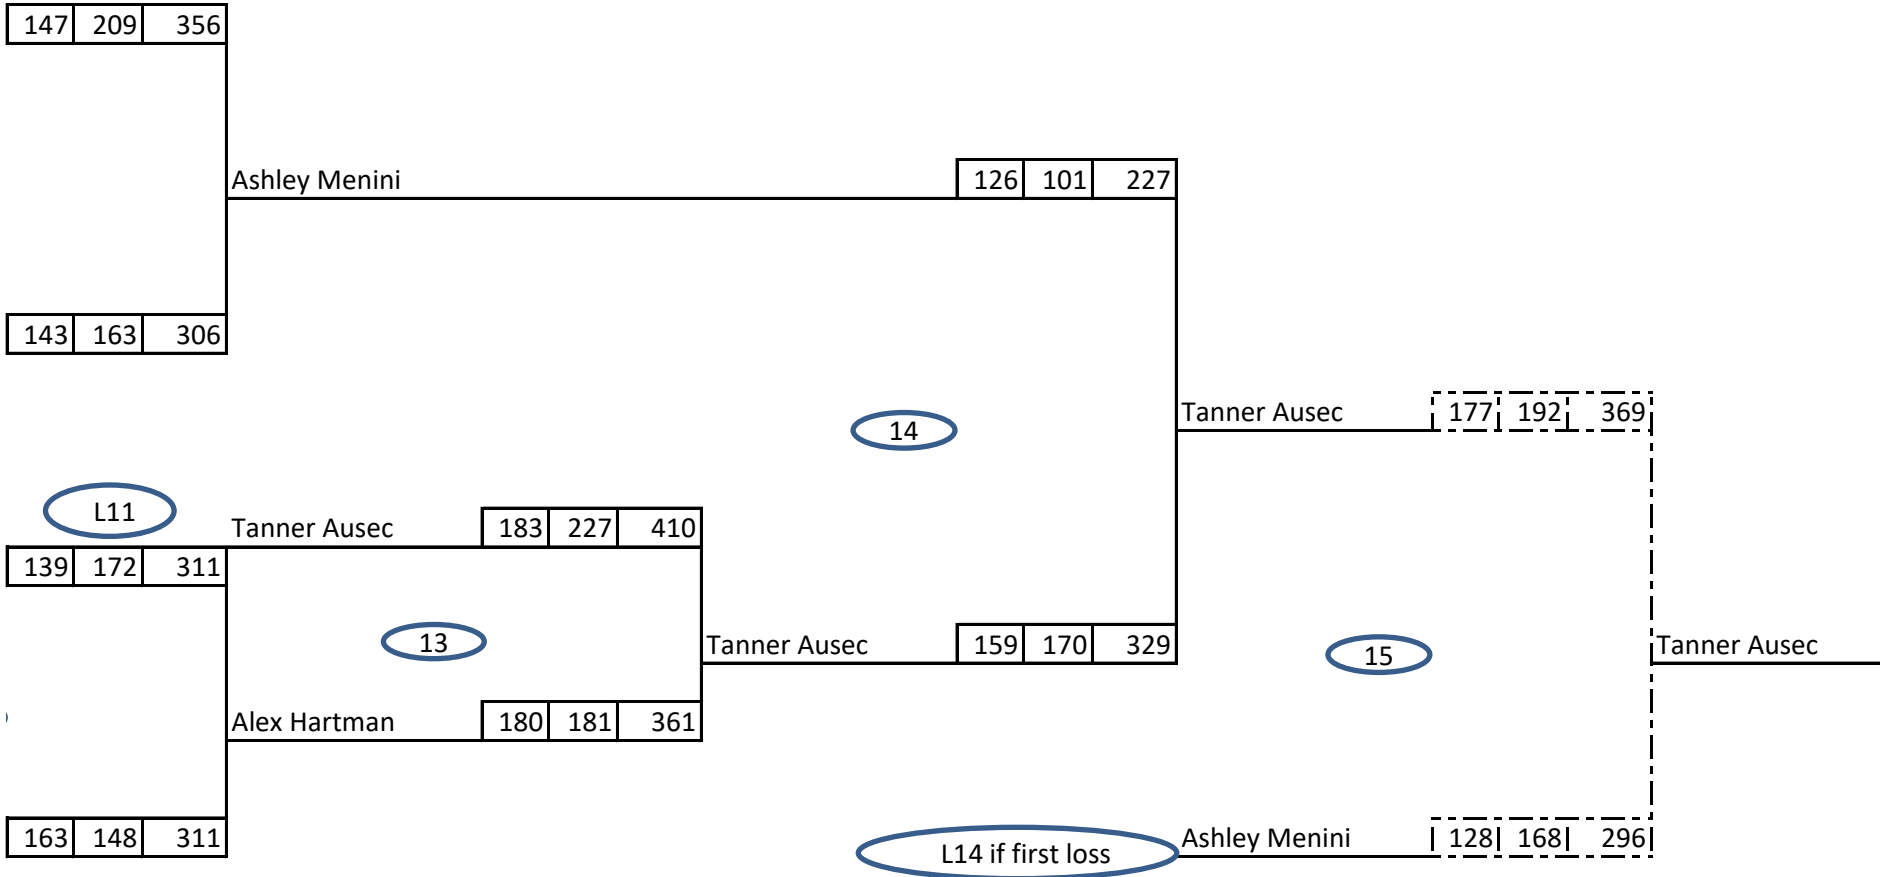

1	Chris Mather	186	166	352				
8	Brianna Novak	159	176	335	Chris Mather	170	138	308
4	Ashley Menini	189	181	370				
5	Ronin Rivera	145	132	277	Ashley Menini	168	165	333
3	Alex Hartman	166	147	313				
6	Josh Nuss	155	172	327	Josh Nuss	143	186	329
2	Hailey Howard	149	151	300				
7	Tanner Ausec	142	167	309	Tanner Ausec	198	209	407

L1	Brianna Novak	10	199	209	Josh Nuss	151	131	282
L2	Ronin Rivera	121	127	248	Brianna Novak	123	189	312
L3	Alex Hartman	168	149	317				
L4	Hailey Howard	148	167	315	Alex Hartman	158	179	337
					Chris Mather	147	149	296

Finish Position

Name

- 1 Tanner Ausec
- 2 Ashley Menini
- 3 Alex Hartman
- 4 Brianna Novak
- 5 Chris Mather
- 6 Josh Nuss
- 7 Hailey Howard
- 8 Ronin Rivera